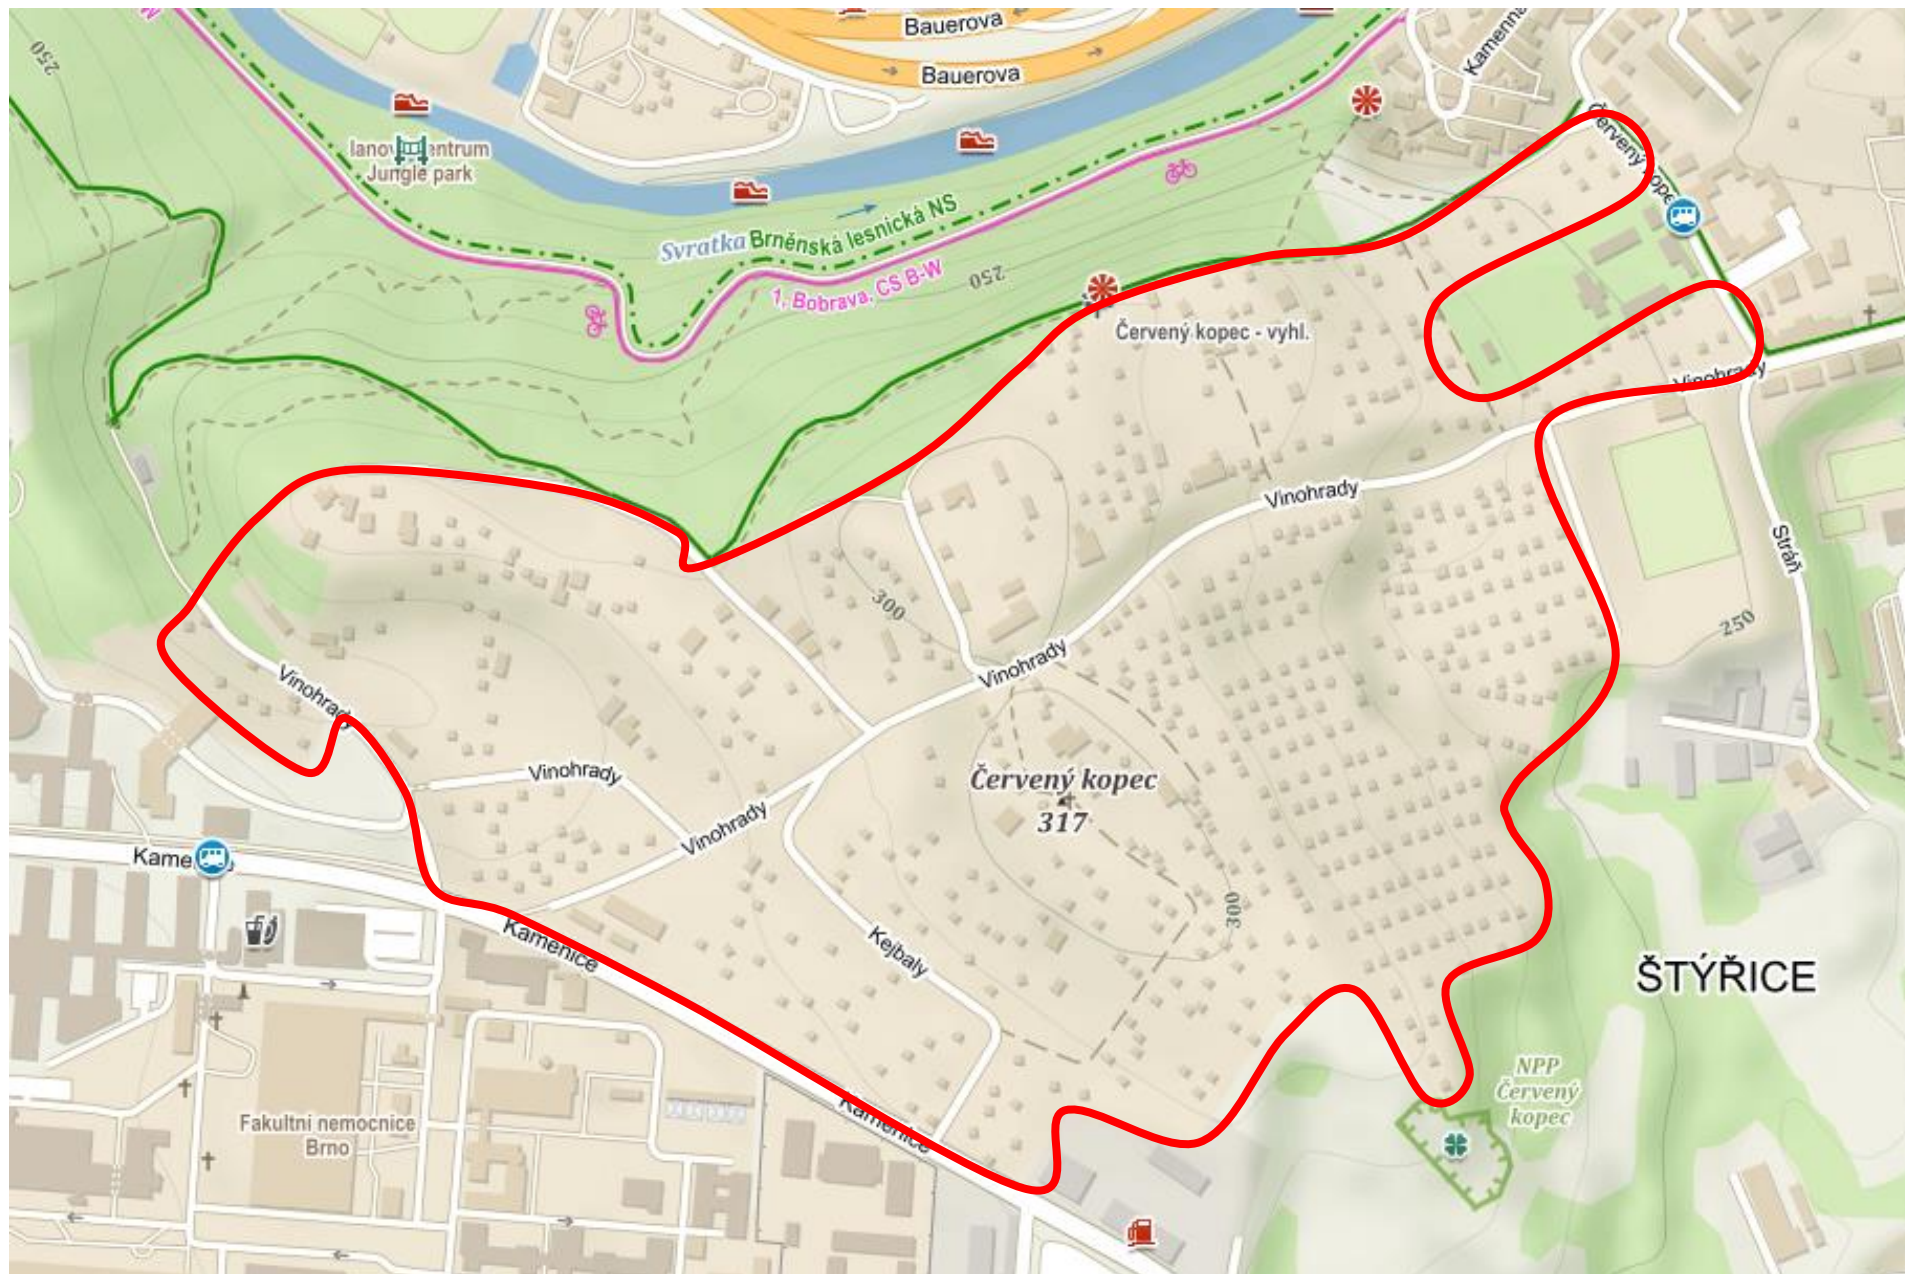

Vyhodnocení zahrádkářské lokality Červený kopec (podle MEZA)

Příloha č. 2A: Mapa zahrádkářské lokality Červený kopec (Brno)

A/ Umístění zahrádkářské lokality Červený kopec v rámci města Brna (zdroj: Mapy.cz: základní mapa + vlastní úpravy)

B/ Konkrétní vymezení zahrádkářské lokality Červený kopec (zdroj: Mapy.cz: turistická mapa + vlastní úpravy)